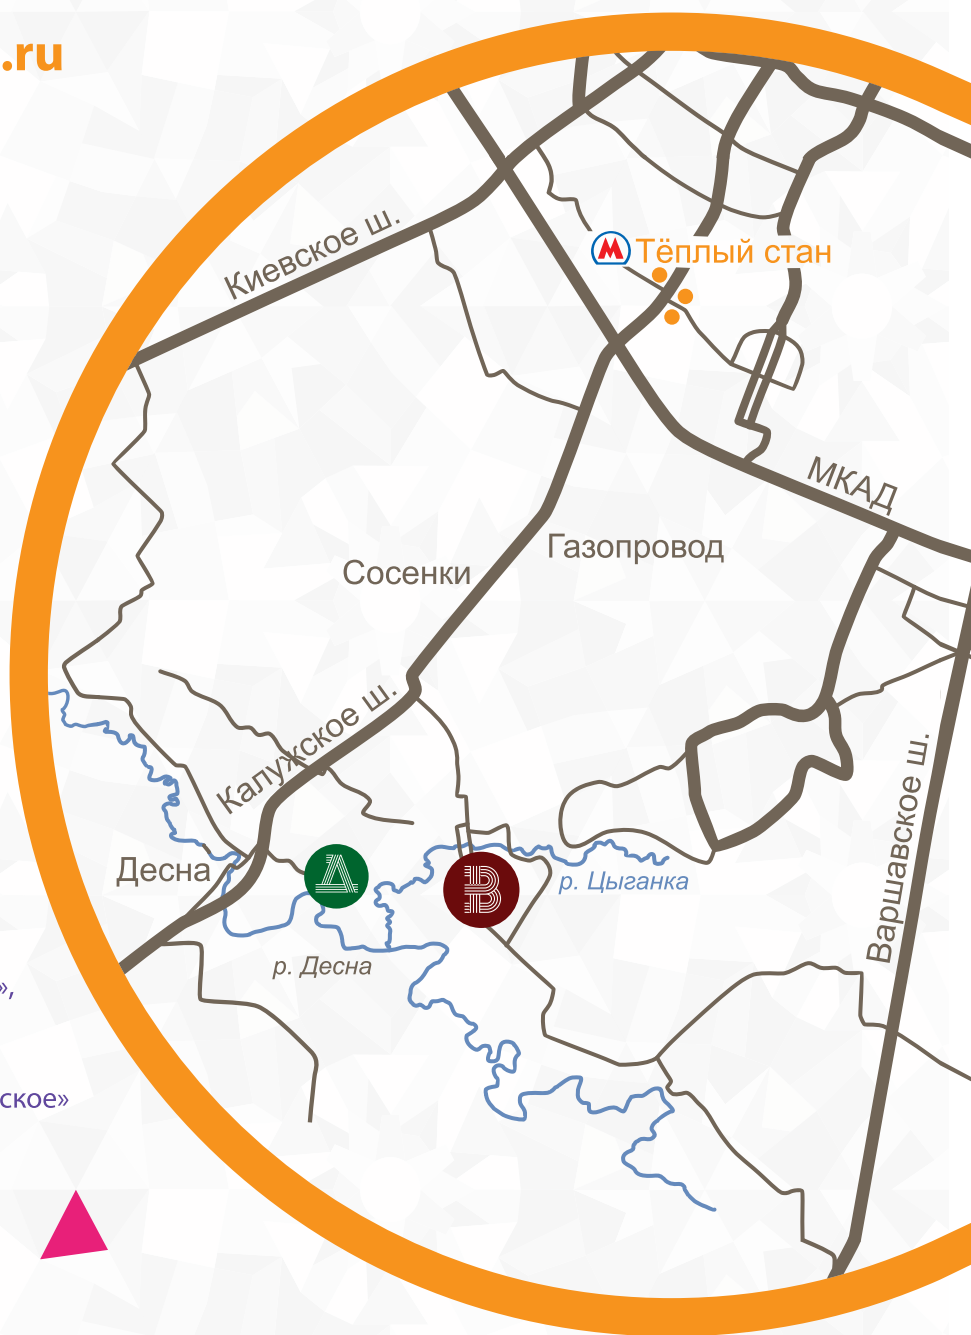

## КОНТАКТЫ

 Оздоровительный комплекс  
Десна  
Поселение Воскресенское,  
г. Москва, Россия,  
142791

 Новая Москва,  
Юго-западное  
направление,  
7 км от МКАД  
по Калужскому шоссе

 Долгота E:  
37°27'3.87" в. д.  
Широта N:  
55°31'33.71" с. ш.  
GPS:  
55.52603,37.451074

 7 км. по Калужскому ш.,  
поворот налево  
по указателю «Воскресенское»,  
далее через п. Ямонтово  
по главной дороге  
до указателя «Д/О «Воскресенское»

 м. Теплый стан.  
Выход к автобусам или  
маршрутному такси №577  
до конечной остановки  
«Воскресенское».  
Далее по указателю  
«Д/О «Воскресенское»